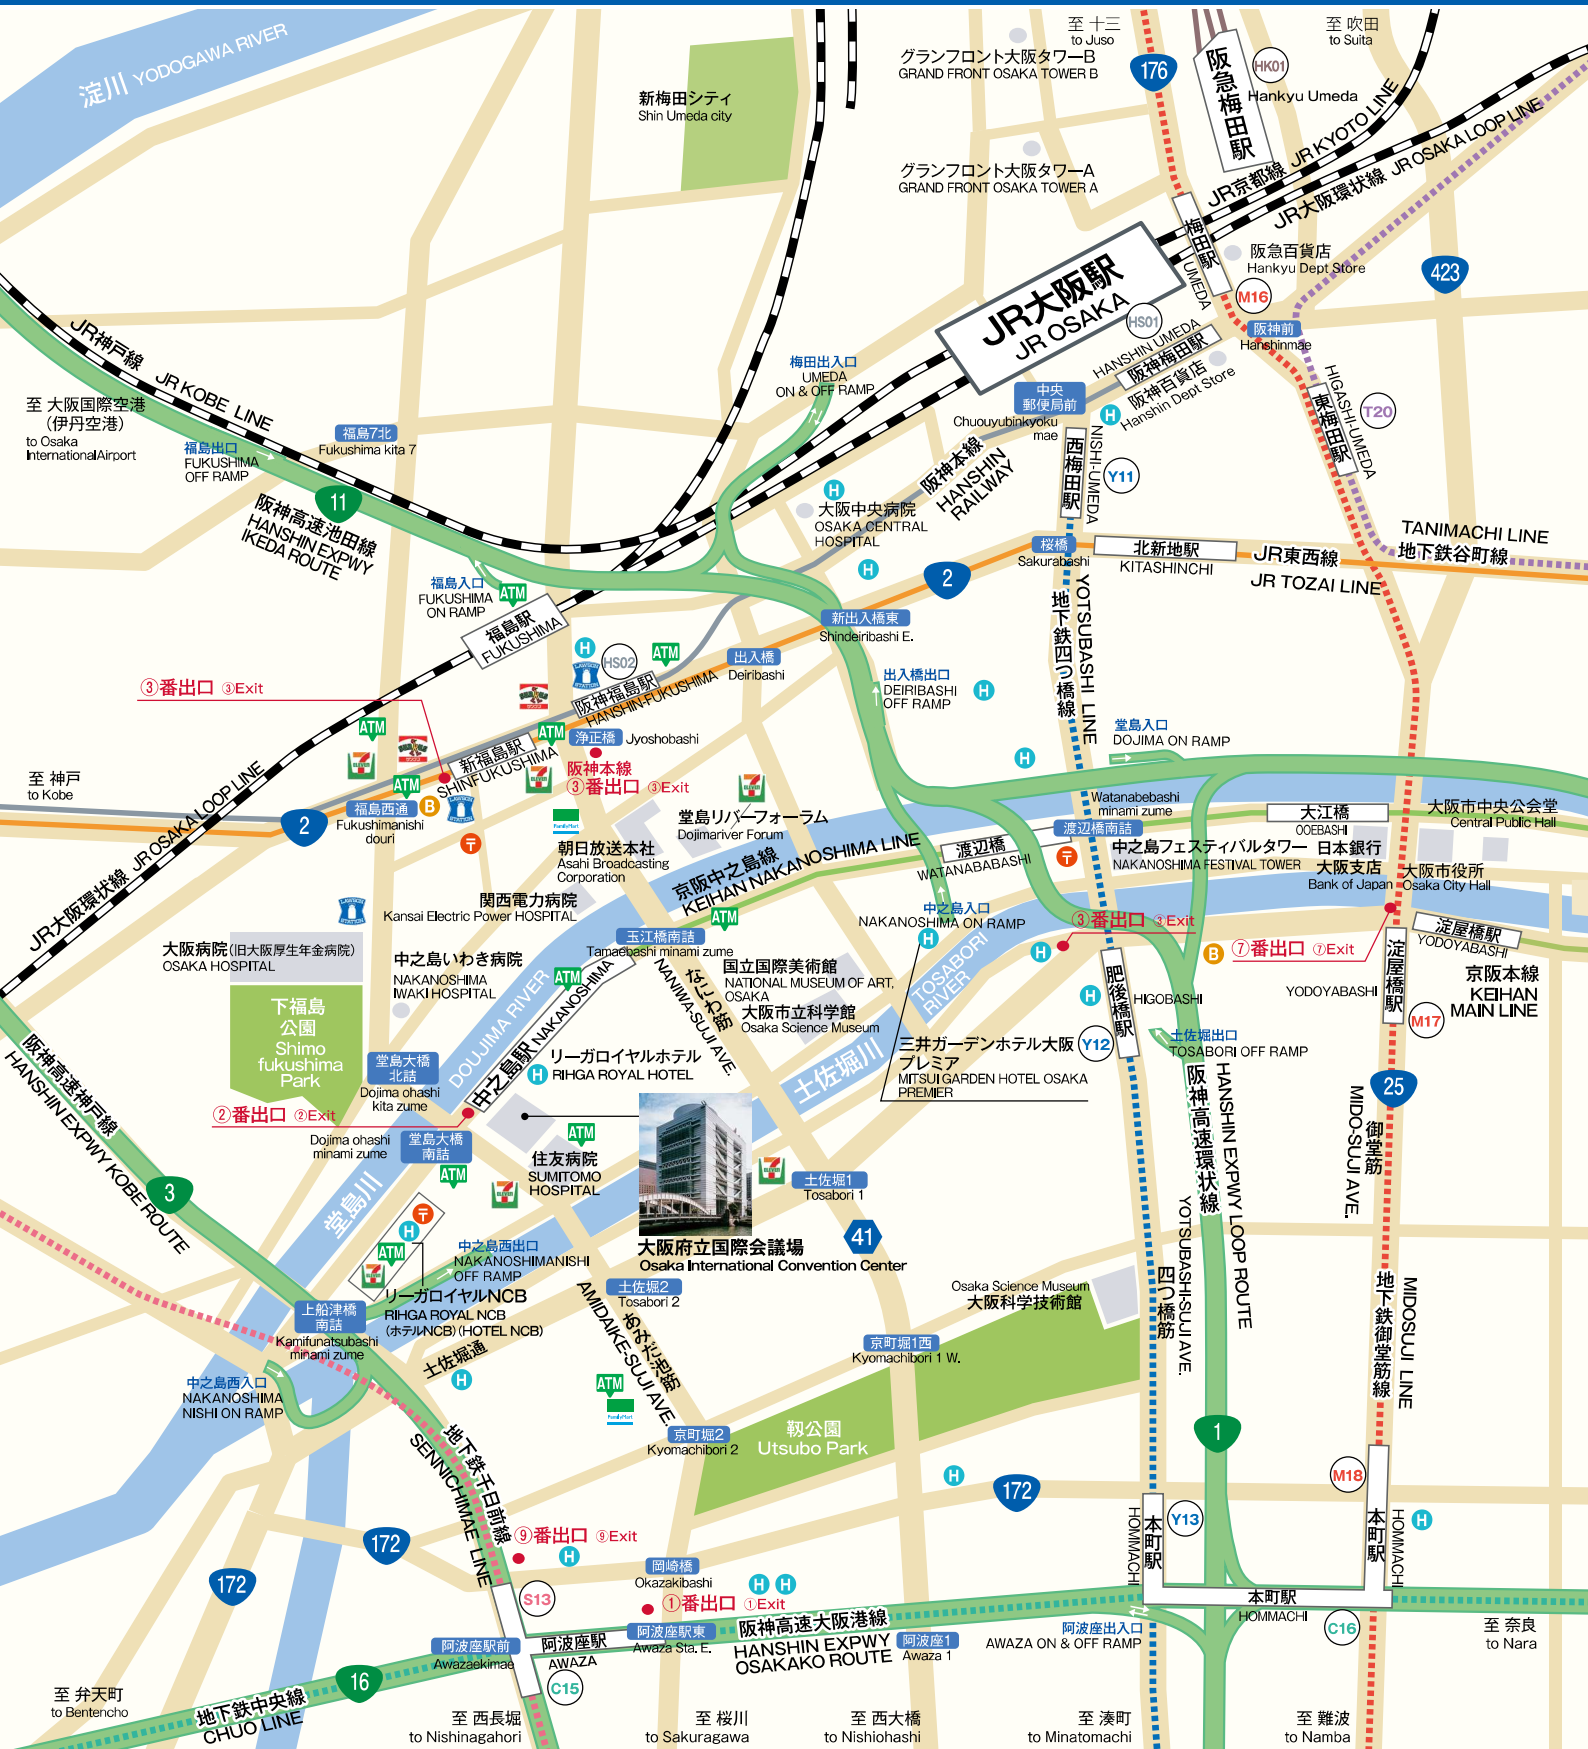

交通アクセスマップ TRAFFIC ACCESS MAP

最寄り駅のご案内

- 京阪電車中之島線「中之島(大阪国際会議場)」駅(2番出口すぐ)
- JR環状線「福島」駅から徒歩約15分
- JR東西線「新福島」駅(2番・3番出口)から徒歩(約10分)
- 阪神電鉄「福島」駅3番出口から徒歩(10分)
- 地下鉄「阿波座」駅(中央線1号出口・千日前線9号出口)から徒歩約15分

Nearest stations guide

- Keihan Nakanoshima Line: Next to Exit No.2 of Keihan Nakanoshima (Osaka International Convention Center) Station.
- JR Loop Line: 15-minute walk from Fukushima Station.
- JR Tozai Line: 10-minute walk from Exit No.2 or No.3 of Shin-Fukushima Station.
- Hanshin Railway: 10-minute walk from Exit No.3 of Fukushima Station.
- Subway: 15-minute walk from Exit No.1 of the Central Line or Exit No.9 of the Sennichimae Line of Awaza Station.