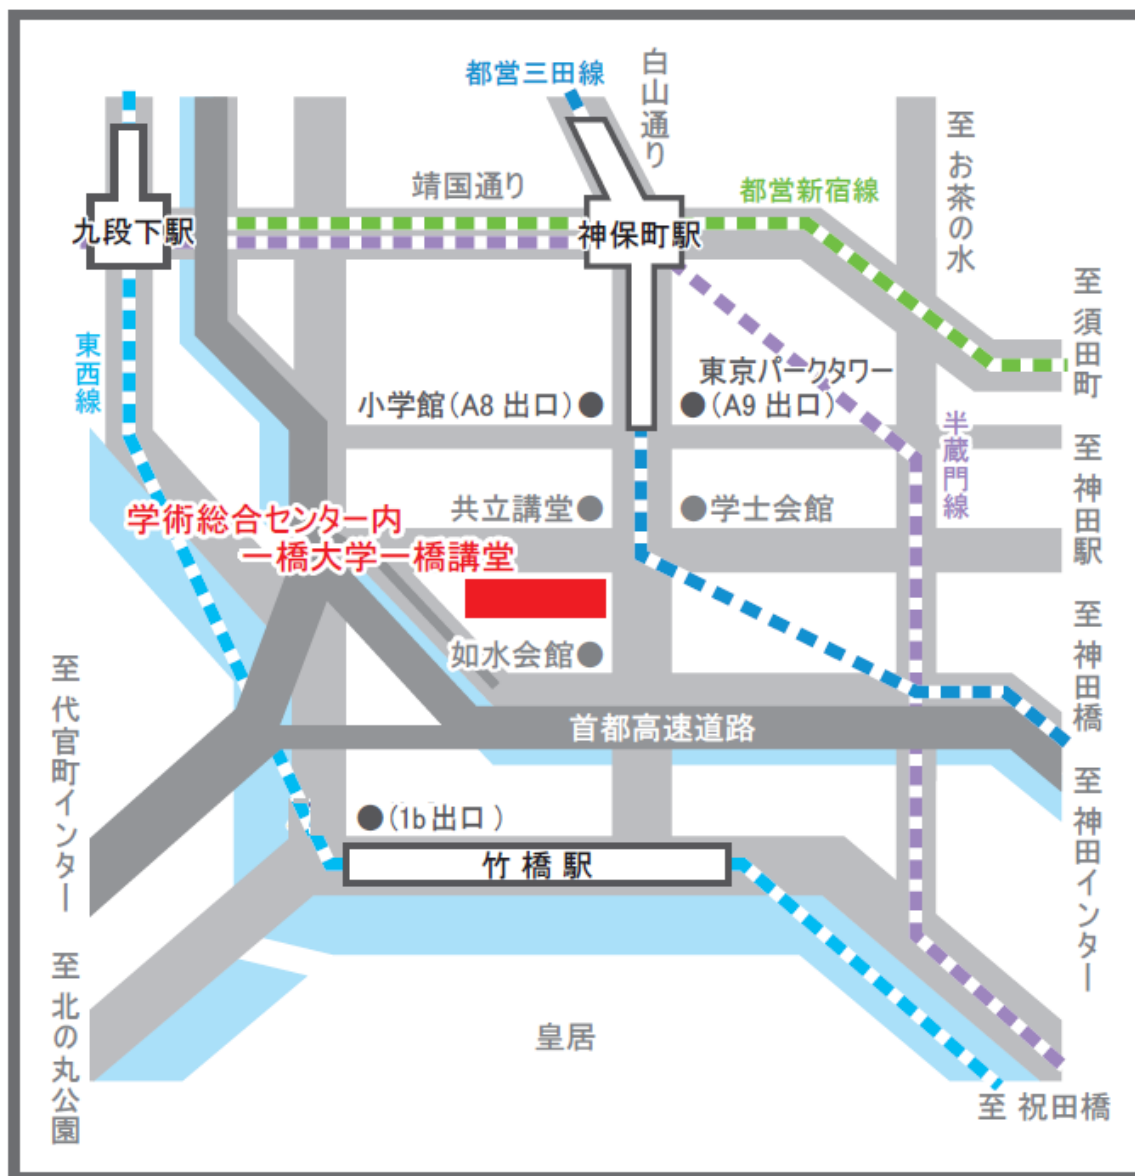

一橋大学一橋講堂への経路

【一橋大学一橋講堂】

〒101-8439 東京都千代田区一ツ橋 2-1-2 学術総合センター内

東京メトロ半蔵門線、都営三田線、都営新宿線 神保町駅 (A8・A9出口) 徒歩 4分

東京メトロ東西線 竹橋駅 (1b出口) 徒歩 4分