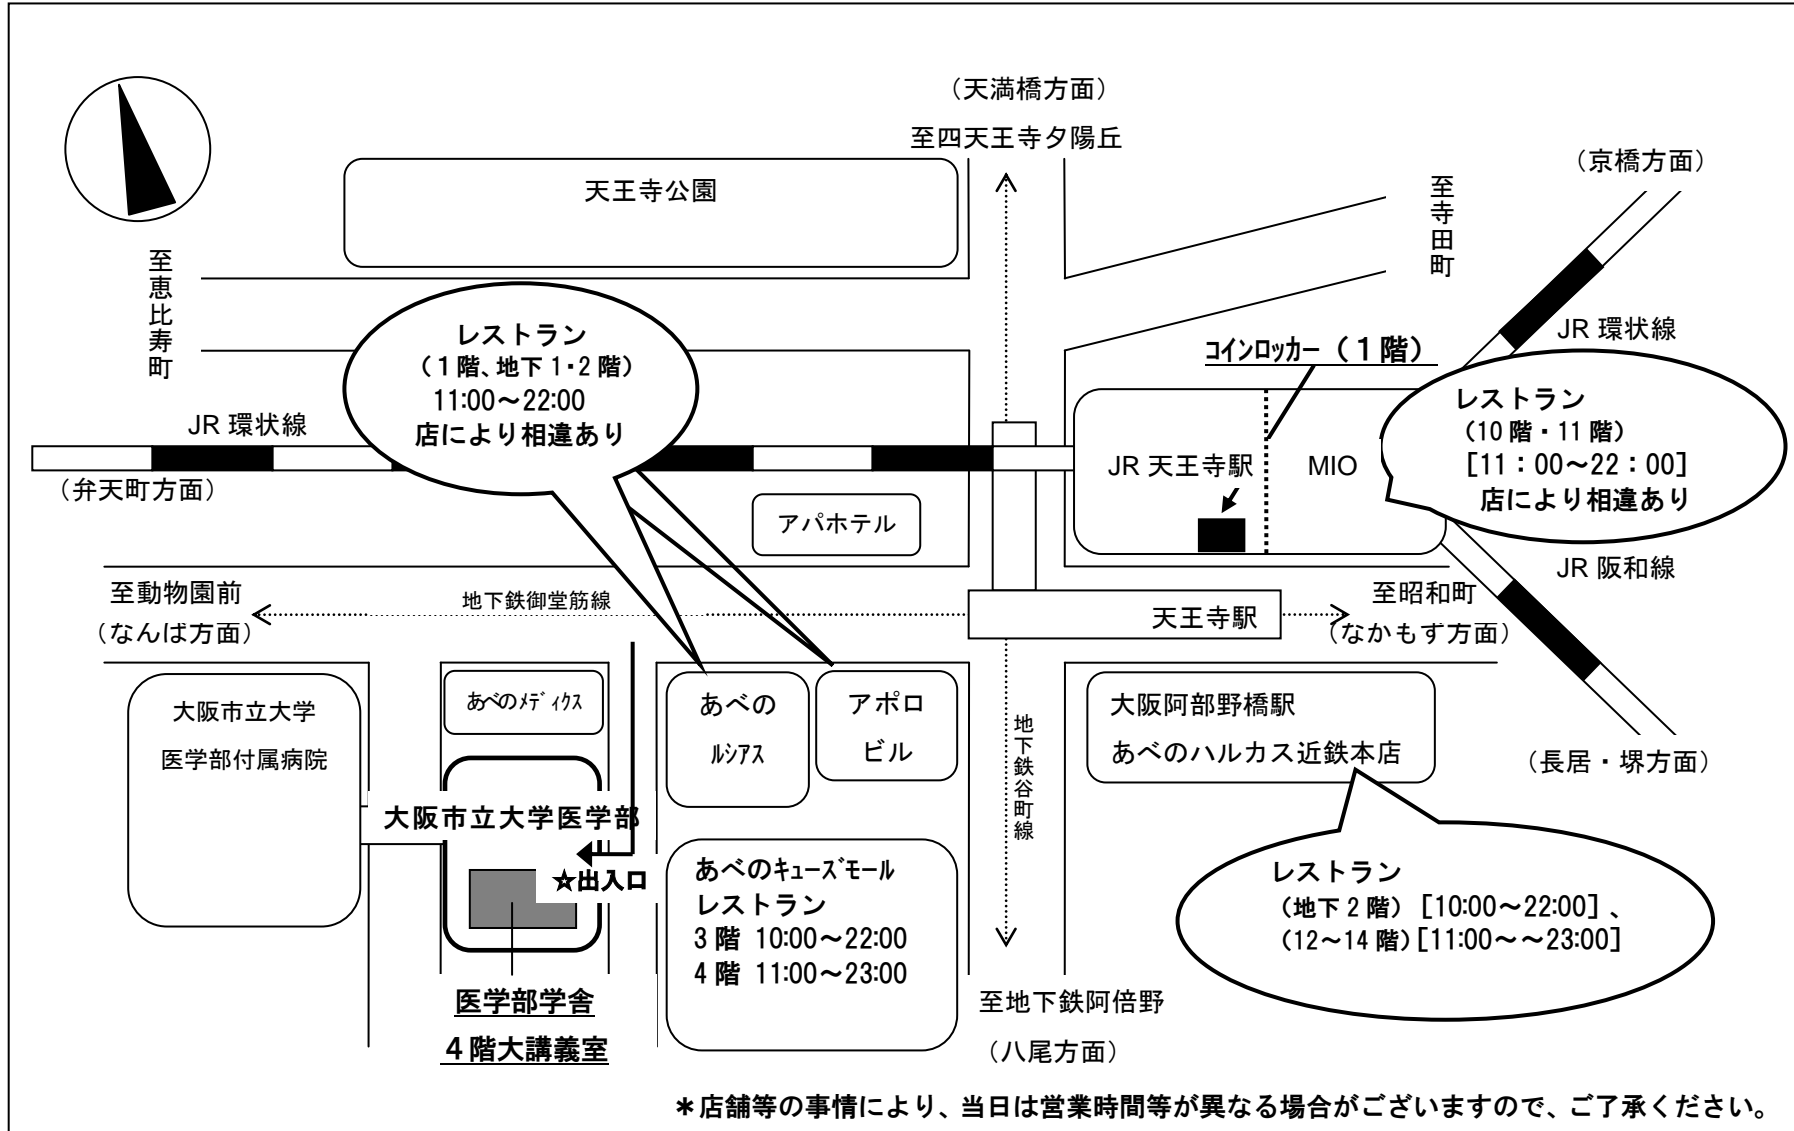

# 会場周辺（飲食店・コインロッカー）地図

- 大阪市営地下鉄「天王寺駅」御堂筋線 …西改札を出て13番出口方面へ(徒歩 約7分)
- 大阪市営地下鉄「天王寺駅」谷町線 …南改札を出て13番出口方面へ(徒歩 約9分)
- 大阪市営地下鉄「動物園前駅」御堂筋線・堺筋線 …東改札を出て右、2番出口方面へ(徒歩 約8分)
- JR西日本「天王寺駅」大阪環状線・大和路線・阪和線・関西空港線・きのくに線・桜井線 …中央改札口を出て左へ(徒歩 約9分)
- 近畿日本鉄道「大阪阿部野橋駅」南大阪線 …西改札を出て右へ
- 阪堺電気軌道「天王寺駅前」上町線 …改札を出て地下道もしくは歩道橋へ